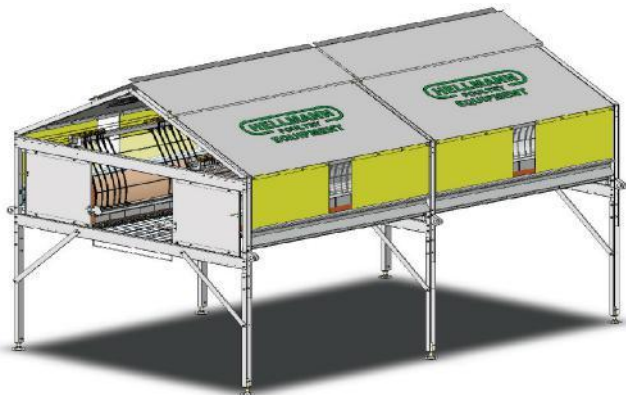

Floor systems PRO Nest

مختص:

تخمگذار تجاری، ملر تخمگذار، ملر گوشتی

طول بخش: ۱۲۰۵ mm (۴/۹۵')

عرض سیستم: ۱۵۰۰ mm (۴/۹۲')

طراحی خاص آشیانه جهت رفاه مرغ:

لانه هلمن طرح بسیار قوی دارد که اجزای آن با پیچ چفت شده اند. این طرح دارای سیستم خروجی امنی است که با دوام، سادگی و عملاً بدون نیاز به تعمیر و مراقبت است. این بخش ها در هر ۱۲۰۵ میلی متر دارای پایه هایی هستند که پیچ های قابل تنظیم دارند که به صورت اختیاری در جنس استیل ضد زنگ هم موجود میباشد. به دلیل انتخاب مواد مناسب و طراحی هوشمندانه نظافت این لانه بسیار آسان است.