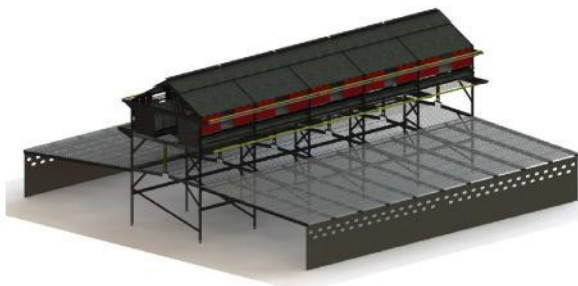

Floor systems PRO Nest

مختص:

تخمگذار تجاری، ملر تخمگذار، ملر گوشتی

طول بخش: ۱۲۰۵ mm (۴/۹۵')

عرض سیستم: ۱۵۰۰ mm (۴/۹۲')

طراحی خاص آشیانه جهت رفاه مرغ:

لانه هلمن طرح بسیار قوی دارد که اجزای آن با پیچ چفت شده اند. این طرح دارای سیستم خروجی امنی است که با دوام، سادگی و عملاً بدون نیاز به تعمیر و مراقبت است. این بخش ها در هر ۱۲۰۵ میلی متر دارای پایه هایی هستند که پیچ های قابل تنظیم دارند که به صورت اختیاری در جنس استیل ضد زنگ هم موجود میباشد. به دلیل انتخاب مواد مناسب و طراحی هوشمندانه نظافت این لانه بسیار آسان است.