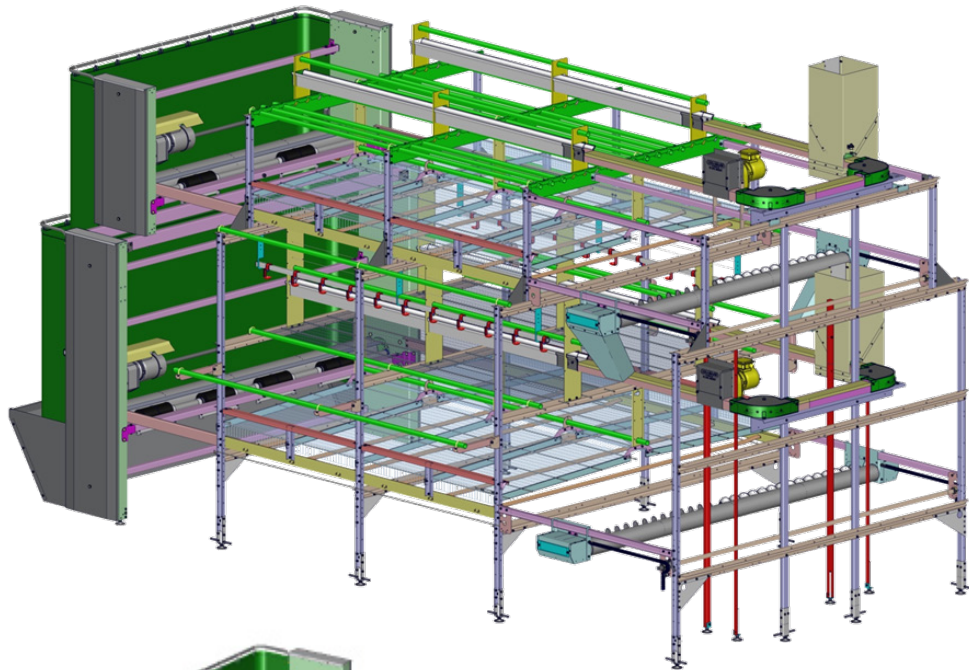

Voliere Pro 11

Voliere Pro 11

Sektionslänge: 1205 mm
 Standardhöhe des Systems: 2000 mm ohne Nest
 2600 mm mit Nest

System Breite: 2200 mm / 2500 mm
 Maximale Kapazität: 120 Tiere pro Meter.

Tierfreundliches Nestdesign welches sich positiv auf den Ertrag auswirkt.
 Automatische Türen unter dem System
 Mehr als 20 verschiedenen Variationen möglich