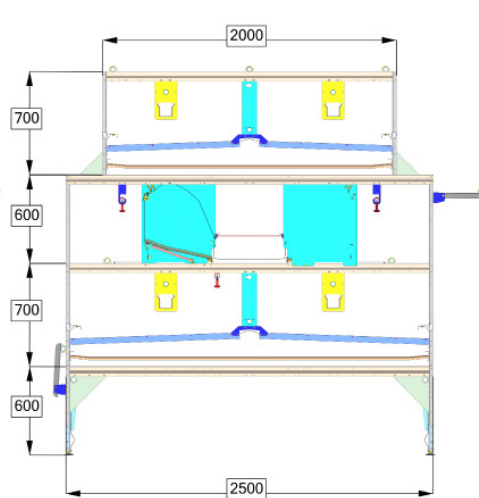

Voliere Pro 11

Voliere Pro 11

Sektionslänge: 1205 mm
 Standardhöhe des Systems: 2000 mm ohne Nest
 2600 mm mit Nest

System Breite: 2200 mm / 2500 mm
 Maximale Kapazität: 120 Tiere pro Meter.

Tierfreundliches Nestdesign welches sich positiv auf den Ertrag auswirkt.
 Automatische Türen unter dem System
 Mehr als 20 verschiedenen Variationen möglich