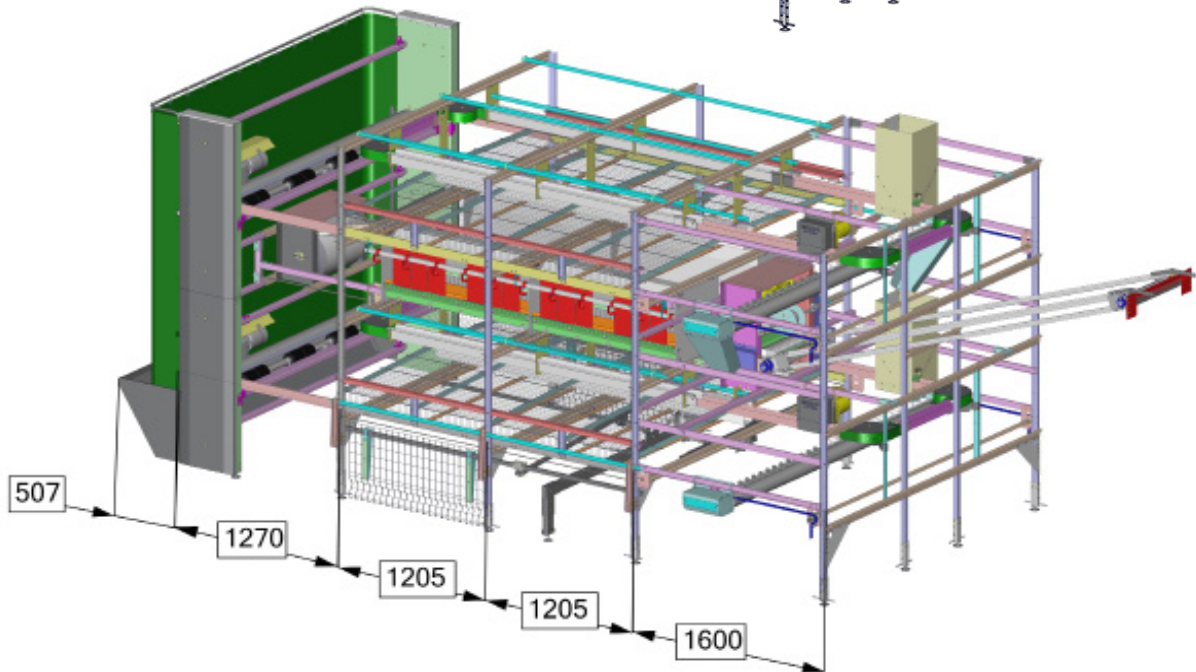

Voliere Pro 11

Voliere Pro 11

Sektionslänge: 1205 mm
 Standardhöhe des Systems: 2000 mm ohne Nest
 2600 mm mit Nest

System Breite: 2200 mm / 2500 mm
 Maximale Kapazität: 120 Tiere pro Meter.

Tierfreundliches Nestdesign welches sich positiv auf den Ertrag auswirkt.
 Automatische Türen unter dem System
 Mehr als 20 verschiedenen Variationen möglich