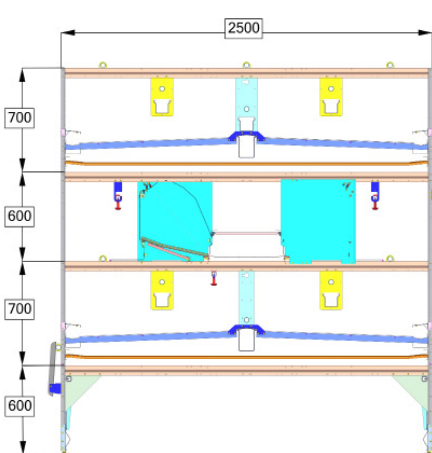

Voliere Pro 11

Voliere Pro 11

Sektionslänge: 1205 mm
 Standardhöhe des Systems: 2000 mm ohne Nest
 2600 mm mit Nest

System Breite: 2200 mm / 2500 mm
 Maximale Kapazität: 120 Tiere pro Meter.

Tierfreundliches Nestdesign welches sich positiv auf den Ertrag auswirkt.
 Automatische Türen unter dem System
 Mehr als 20 verschiedenen Variationen möglich