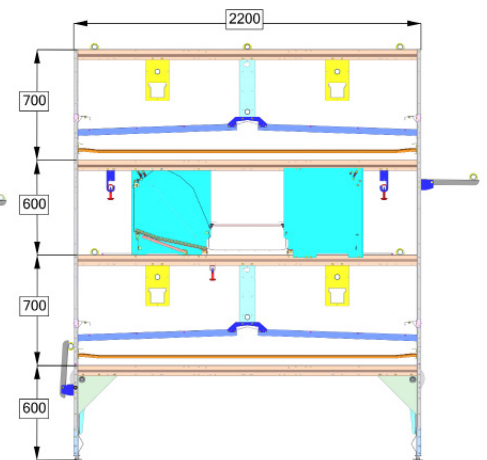

Voliere Pro 11

Voliere Pro 11

Sektionslänge: 1205 mm
 Standardhöhe des Systems: 2000 mm ohne Nest
 2600 mm mit Nest

System Breite: 2200 mm / 2500 mm
 Maximale Kapazität: 120 Tiere pro Meter.

Tierfreundliches Nestdesign welches sich positiv auf den Ertrag auswirkt.
 Automatische Türen unter dem System
 Mehr als 20 verschiedenen Variationen möglich